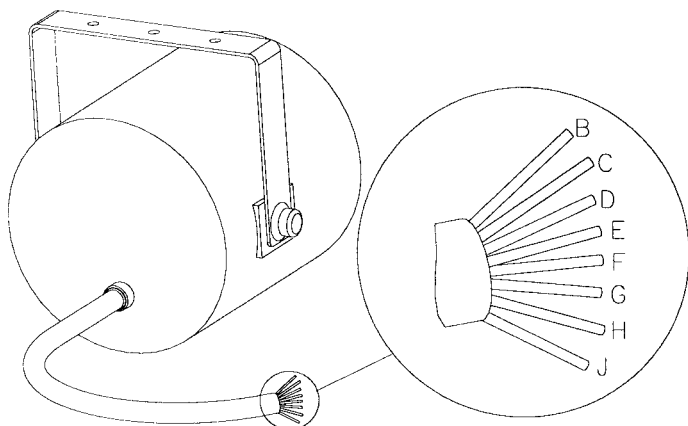

Agujeros de montaje/Montagegaten

Huller til ophæng/Fästhål

50MM
A A A

A. 3 x Ø8mm

LINE CONNECTION/Leistungsverbindung

Branchement/Connessione alla linea

Conexion de linea/Leidingaansluiting

Stikledning/Linjeanslutning