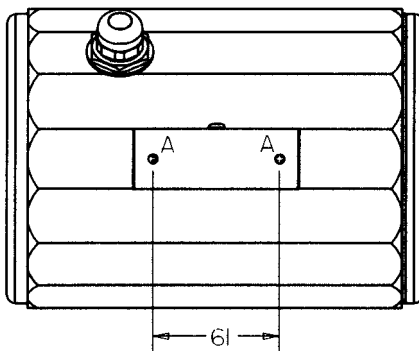

A. 2 x Ø4.3mm

LINE CONNECTION/Leistungsverbindung
 Branchement/Connessione alla linea
 Conexion de linea/Leidingaansluiting
 Stikledning/Linjeanslutning

	B & C	C & D	D & E	B & D	C & E	B & E	F
POWER/Kraft/Puissance/Potenza/Potencia/Kracht/Kraft/Förmåga	2 x 7.5W	2 x 3.75W	2 x 1.5W	2 x 1.25W	2 x 0.55W	2x 0.375W	⏏
IMPEDANCE/Impedanz/Impédance/Impedenza/Impedancia/Impredantie/Impedans/impedansen	666Ω	1.3KΩ	3.3KΩ	4KΩ	9.1KΩ	13.7KΩ	