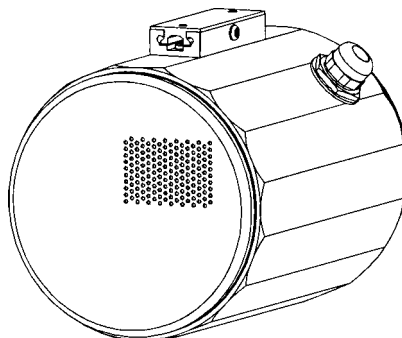

Loudspeakers

RAC-15

INSTALLATION INSTRUCTIONS/Installationsanleitung
Instructions d'installation/ Istruzioni di installazione/ Instrucciones de instalacion
Instructies voor installatie/ Installations-vejledning/ Installations-anvisningar

EQUIPMENT SUPPLIED/Lieferumfang
Materiel fourni/Attrezzatura fornita
Equipo suministrado/Geleverde apparatuur
Medfølgende udstyr/Levererad utrustning

1 x