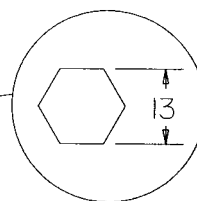

Trous de fixation/Fori di montaggio

Agujeros de montaje/Montagegaten

Huller til ophæng/Fästhål

37 37

A. 3 x Ø8mm

POWER SELECTION/Leistungswahl/Selection d'alimentation

Selezione alimentazione/Seleccion de potencia/vermogensstand