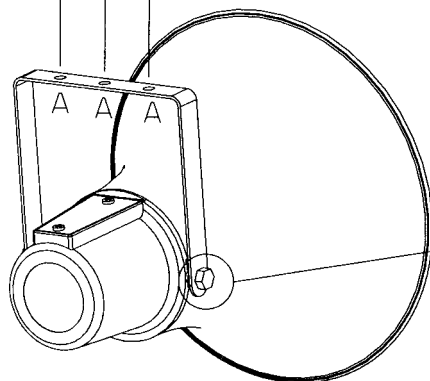

Trous de fixation/Fori di montaggio

Agujeros de montaje/Montagegaten

Huller til ophæng/Fästhål

37 37

A. 3 x Ø8mm

POWER SELECTION/Leistungswahl/Selection d'alimentation

Selezione alimentazione/Seleccion de potencia/vermogensstand