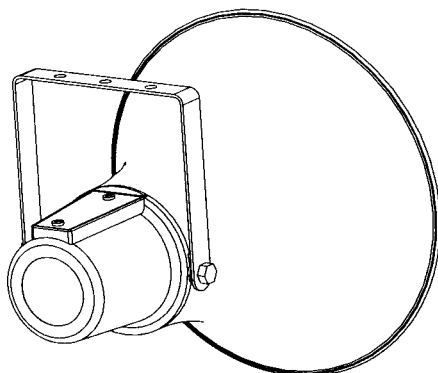

AR-30

INSTALLATION INSTRUCTIONS/Installationsanleitung

Instructions d'installation/ Istruzioni di installazione/Instrucciones de instalacion

Instructies voor installatie/ Installations-vejledning/Installations-anvisningar

EQUIPMENT SUPPLIED/Lieferumfang

Materiel fourni/Attrezzatura fornita

Equipo suministrado/Geleverde apparatuur

Medfølgende udstyr/Levererad utrustning

1 x