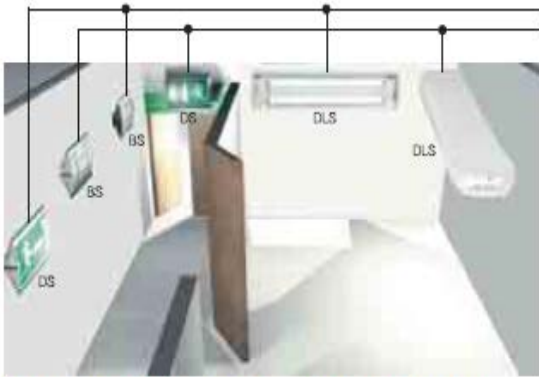

INTEC AUTOMATIZARI

BETTER PRODUCTS ARE ONLY THE BEGINNING

CEAG today: Pure high-tech – Exciting Technology

CEAG Notlichtsysteme din Soest/Germania, produce tablouri alimentare iluminat de siguranta si corpuri pentru iluminatul de urgenta.

- Tablouri alimentare iluminat de urgenta centralizat
- Corpuri semnalizare evacuare
- Corpuri de iluminat de siguranta cu acumulatori inclusi
- Sisteme de iluminat cu monitorizare individuala pe fiecare lampa
- Panouri de avertizare incendiu, conventionale.
- Panou de avertizare incendiu analogice si adresabile

Tablouri de alimentare cu STAR Technology : MONITORIZARE PE FIECARE LAMPA si MONITORIZARE PE FIECARE CIRCUIT - FARA CABLURI SUPLIMENTARE

STYLE	LED TEHNOLOGY	ALU KLICK	PROFILE	3301 Serie&Cube	30011 Serie	31012 Serie	LEDs serie