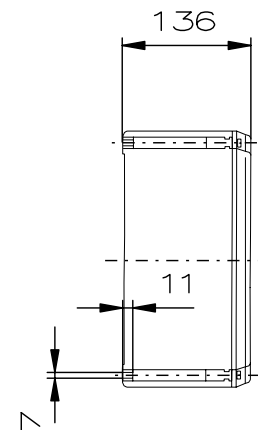

ballast enclosure: plastik

"Schutzvermerk nach DIN 34 beachten" / "Copyright reserved"

Description: Ex-floodlight FZD 04 250 W/ HIT/HST narrow beam polyester enclosure f. ballast with cable gland

Beschreibung: Ex-Scheinwerferleuchte FZD 04 250 W/ HIT/HST tiefstrahlend VG-Polyestergehäuse mit Leitungseinführung