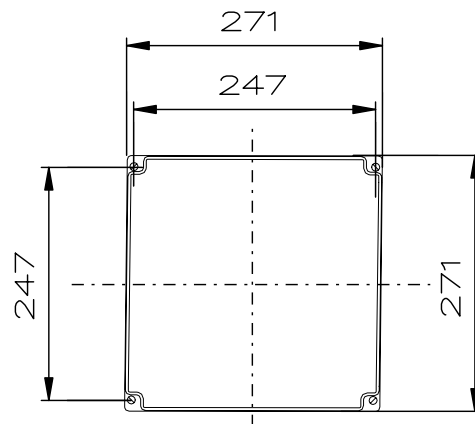

ballast enclosure: plastik

"Schutzvermerk nach DIN 34 beachten" / "Copyright reserved"

Description: Ex-floodlight FZD 04 250 W/ HIT/HST narrow beam polyester enclosure f. ballast with cable gland

Beschreibung: Ex-Scheinwerferleuchte FZD 04 250 W/ HIT/HST tiefstrahlend VG-Polyestergehäuse mit Leitungseinführung