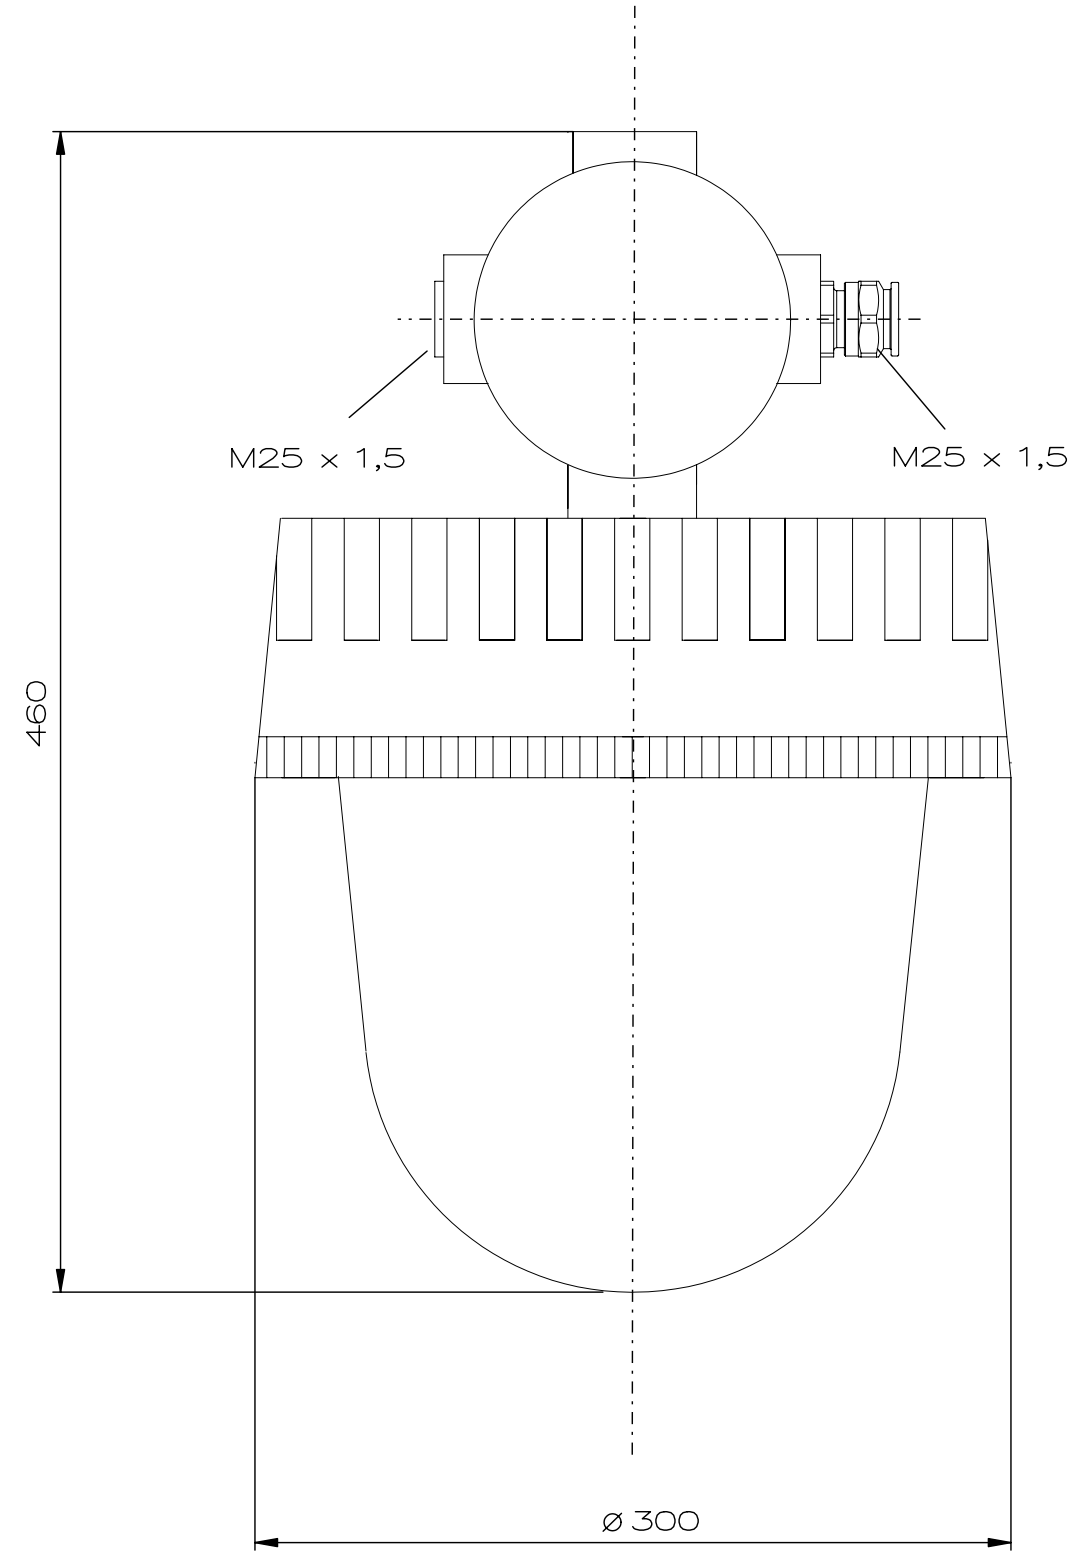

A
B
C
D
E
F

"Schutzvermerk nach DIN 34 beachten" / "Copyright reserved"

Description: Ex-pondant luminary EM 500 XM, 1 x Ex-e cable gland M25, 1 x Ex-e plug M25
Beschreibung: Ex-Hängeleuchte EM 500 XM 1 x Ex-e Leitungseinf.M25, 1 x Ex-e Verschl. M25'

				Date/ Datum	07.08.2008	Material-No./ Material-Nr.:
				Expert/ Bearbeiter	Röther	
Rev.st/ Zust.	Revision/ Änderung	Date/ Datum	Name/ Name	1:3	Dimension unit: mm Maßeinheit: mm	NOR000005110942