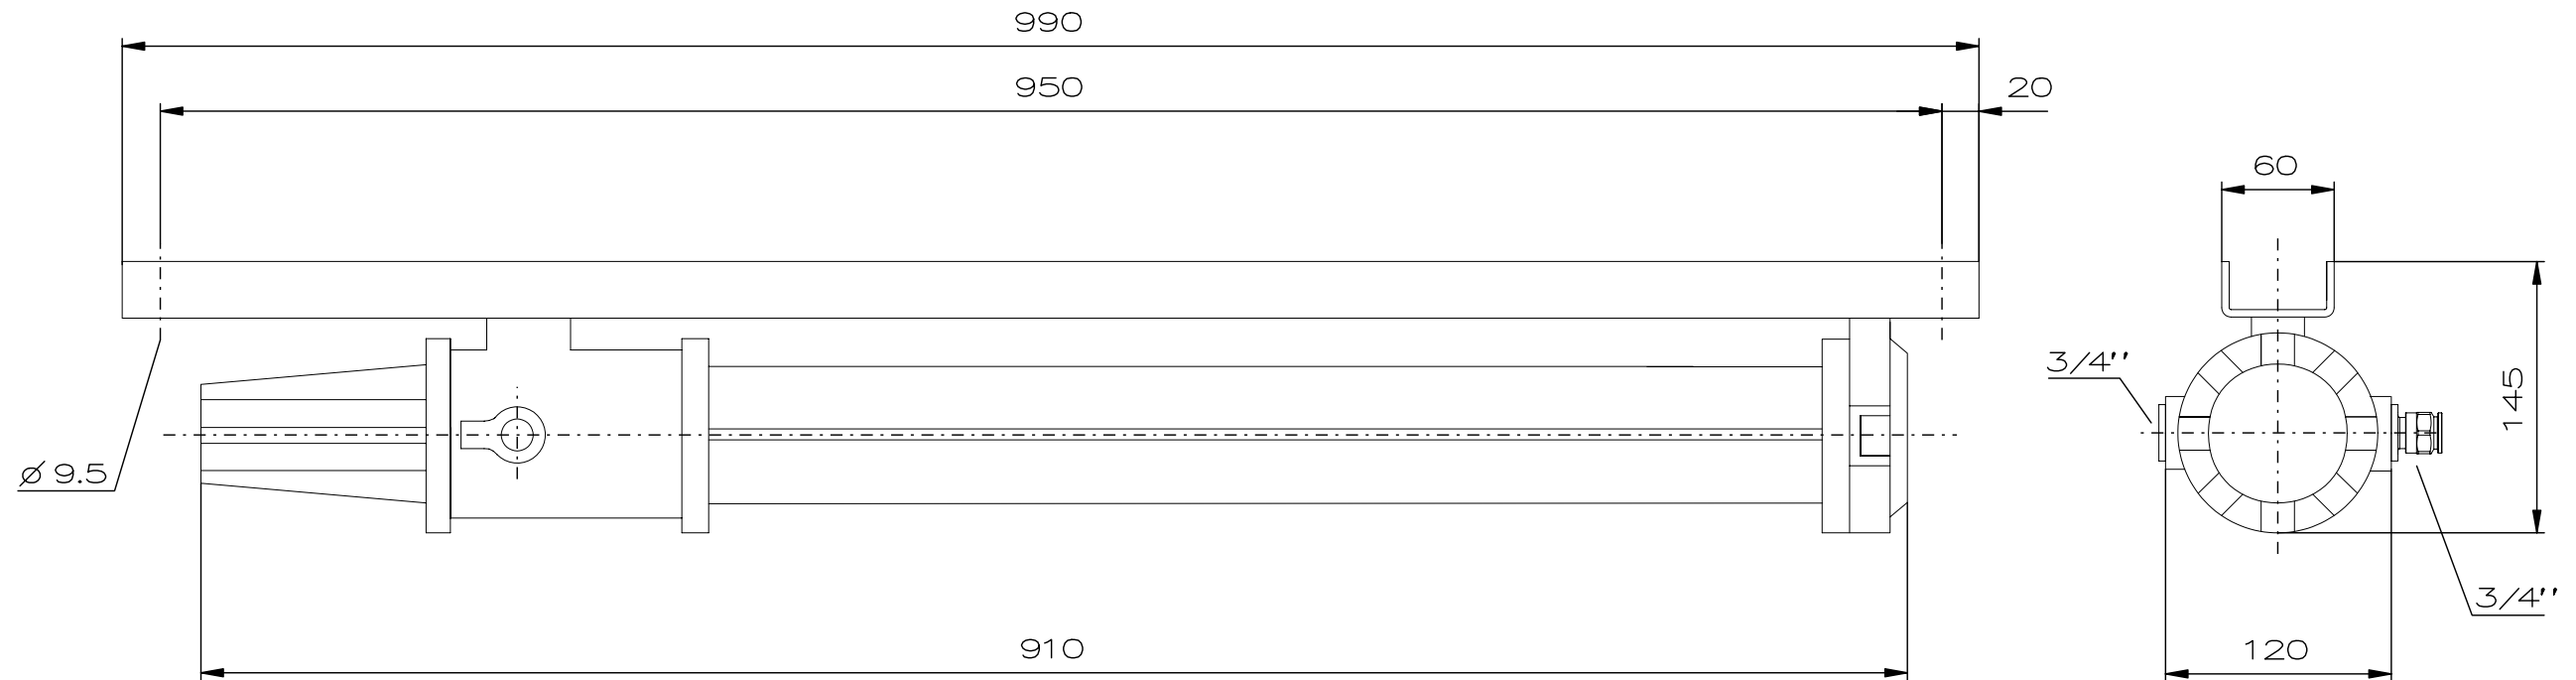

A
B
C
D
E
F

"Schutzvermerk nach DIN 34 beachten" / "Copyright reserved"

Description: Ex-light fitting EVF 120E 1 x 18 W/ 1 x 3/4"

Beschreibung: Ex-Anbauleuchte EVF 120E 1 x 18 W/ 1 x 3/4"

COOPER Crouse-Hinds

					Date/ Datum	16.07.2008	Material-No./ Material-Nr.:
					Expert/ Bearbeiter	Röther	
Rev.st/ Zust.	Revision/ Änderung	Date/ Datum	Name/ Name		1:4	Dimension unit: mm Maßeinheit: mm	NOR000005070301