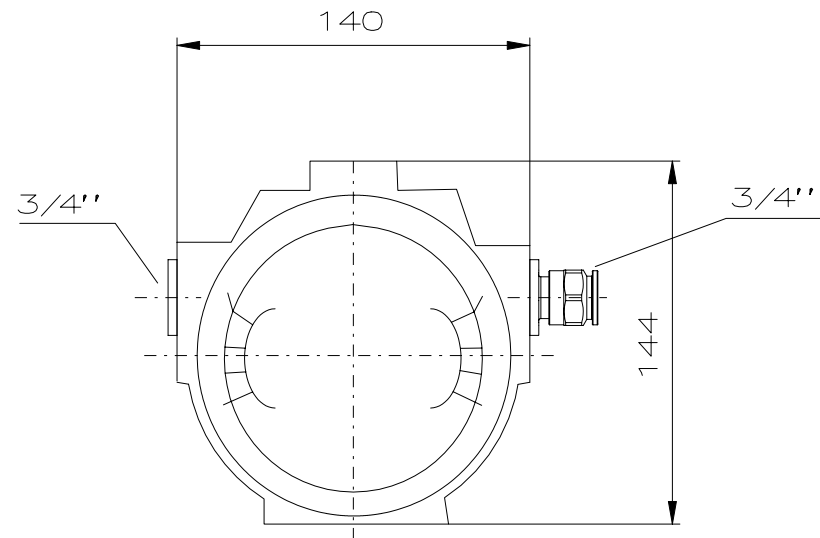

Designed with CAD-System ESP32

"Schutzvermerk nach DIN 34 beachten" / "Copyright reserved"

Description: Ex-emergency light fitting AB AB12108-EVG with 1 x Ex-d cable gland. 3/4"/ 1 x Ex-d plug 3/4"

Beschreibung: Ex-Notleuchte AB 12108-EVG 1 x Ex-d Leitungseinf. 3/4"/ 1 x Ex-d Verschl. 3/4"

					Date/ Datum	18.07.2008	Material-No./ Material-Nr.:
					Expert/ Bearbeiter	Röther	
Rev.st/ Zust.	Revision/ Änderung	Date/ Datum	Name/ Name		1:3	Dimension unit: mm Maßeinheit: mm	NOR000005060837

1 2 3 4 5 6 7 8 6