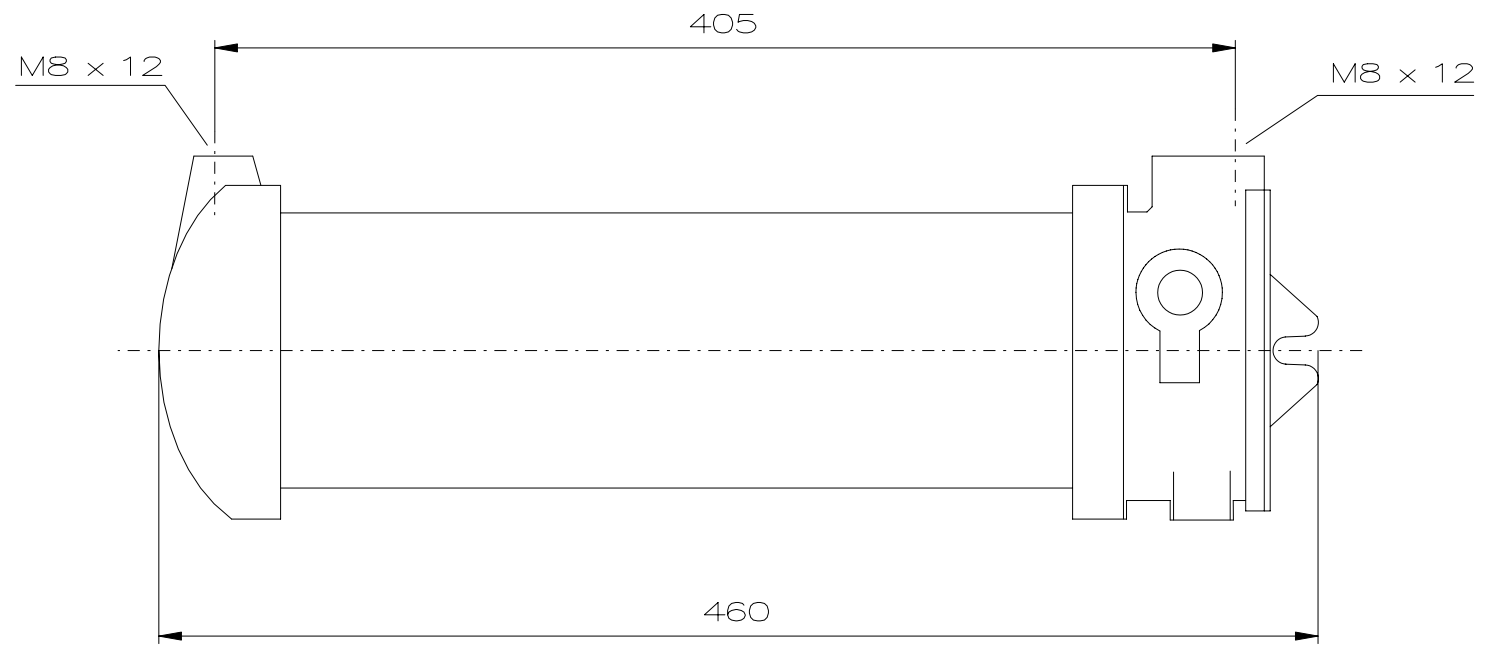

Designed with CAD-System ESP32

"Schutzvermerk nach DIN 34 beachten" / "Copyright reserved"

Description: Ex-emergency light fitting AB AB12108-EVG with 1 x Ex-d cable gland. 3/4"/ 1 x Ex-d plug 3/4"

Beschreibung: Ex-Notleuchte AB 12108-EVG 1 x Ex-d Leitungseinf. 3/4"/ 1 x Ex-d Verschl. 3/4"

					Date/ Datum	18.07.2008	Material-No./ Material-Nr.:
					Expert/ Bearbeiter	Röther	
Rev.st/ Zust.	Revision/ Änderung	Date/ Datum	Name/ Name		1:3	Dimension unit: mm Maßeinheit: mm	NOR000005060837

1 2 3 4 5 6 7 8 6