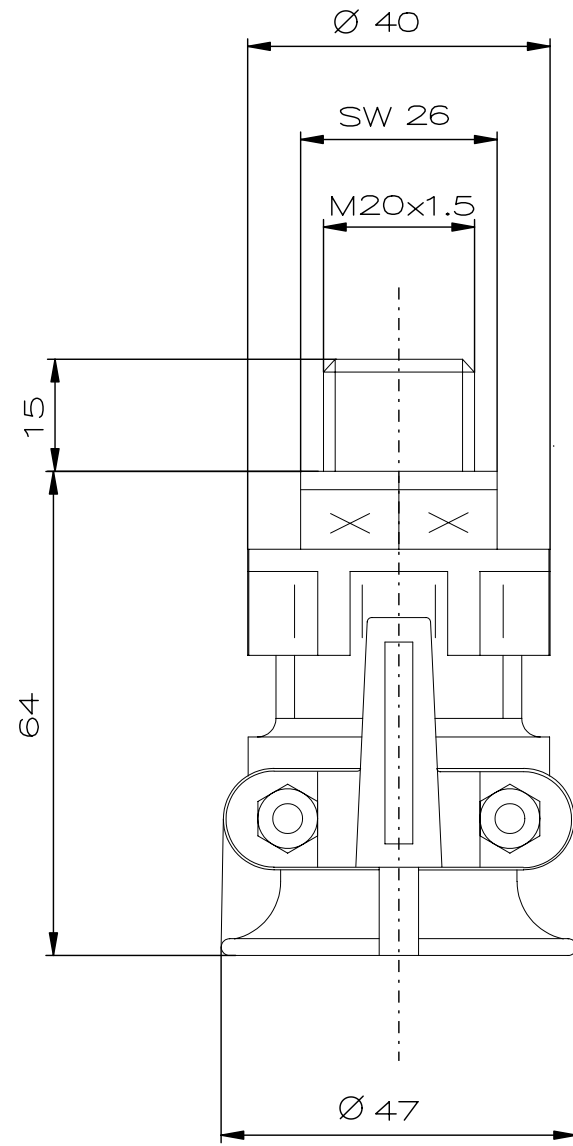

Designed with CAD-System ESP32

"Schutzvermerk nach DIN 34 beachten" / "Copyright reserved"

Description: Ex-e plastic trumpet-shaped cable gland M20 x 1,5

Beschreibung: Ex-e Kunststoff-Trompetenverschraubung M20 x 1,5

					Date/ Datum	27.10.2008	Material-No./ Material-Nr.:
					Expert/ Bearbeiter	Röther	
Rev.st/ Zust.	Revision/ Änderung	Date/ Datum	Name/ Name		1:1	Dimension unit: mm Maßeinheit: mm	GHG9601949R0111

1 2 3 4 5 6 7 8 5