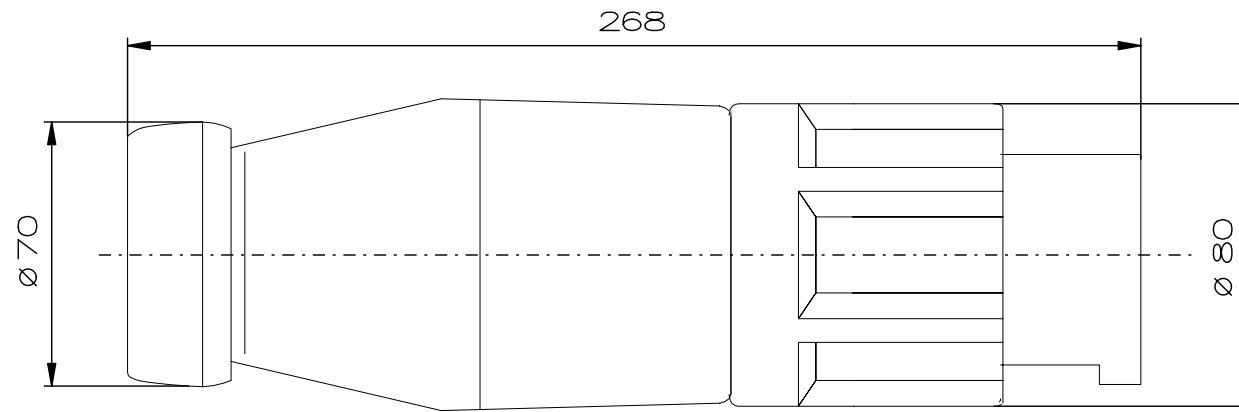

"Schutzvermerk nach DIN 34 beachten" / "Copyright reserved"

Description: Ex-plug Zone 1 32 A w. fuse max. 6,3 A, 400 V/230 V/5P

Beschreibung: Ex-Stecker Zone 1 32 A mit Sicherung max. 6,3 A

Rev.st/ Zust.	Revision/ Änderung	Date/ Datum	Name/ Name	Date/ Datum	22.08.2008	Material-No./ Material-Nr.:
				Expert/ Bearbeiter	Röther	
				1:2	Dimension unit: mm Maßeinheit: mm	GHG5327536V0000