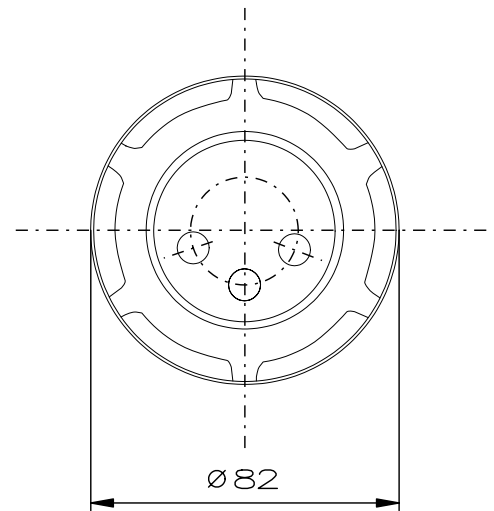

"Schutzvermerk nach DIN 34 beachten" / "Copyright reserved"

Description: Ex-plug Zone 1 32 A w. fuse max. 6,3 A, 400 V/230 V/5P

Beschreibung: Ex-Stecker Zone 1 32 A mit Sicherung max. 6,3 A

Rev.st/ Zust.	Revision/ Änderung	Date/ Datum	Name/ Name	Date/ Datum	22.08.2008	Material-No./ Material-Nr.:
				Expert/ Bearbeiter	Röther	
				1:2	Dimension unit: mm Maßeinheit: mm	GHG5327536V0000