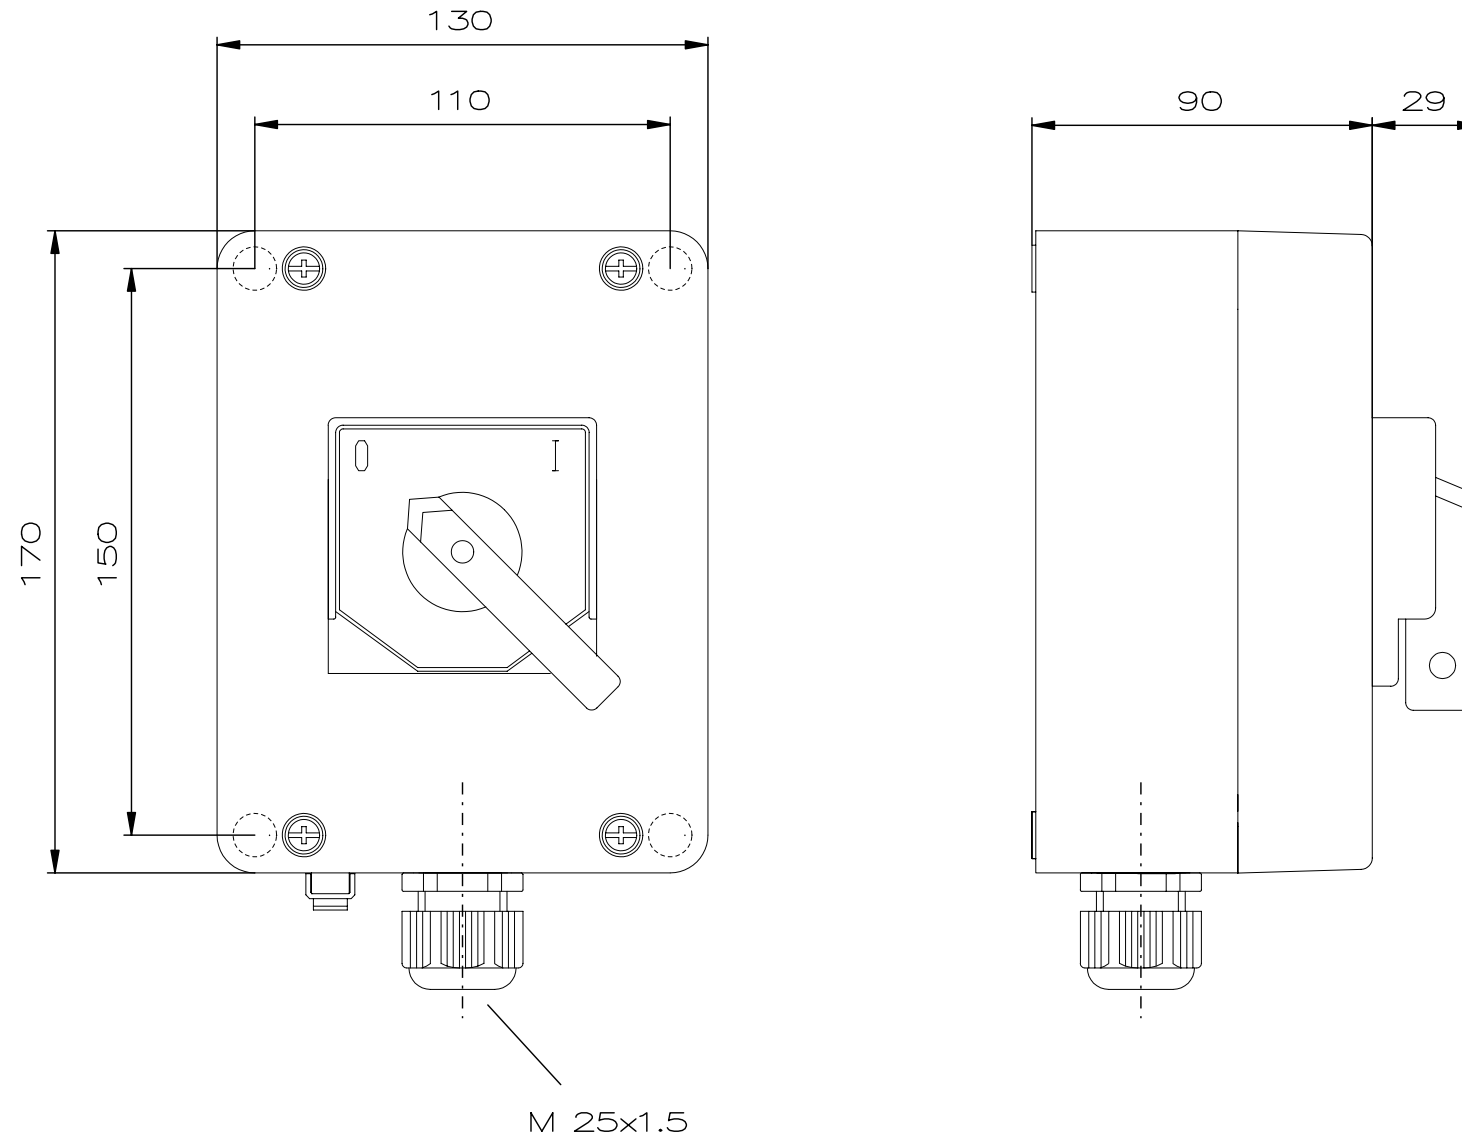

Designed with CAD-System ESP32

"Schutzvermerk nach DIN 34 beachten" / "Copyright reserved"

**Description:** Ex-Control Station 294 with silver contacts, contact arrangement 6, code 62

**Beschreibung:** Ex-Steuerschalter Typ 294 mit Silberkontakten, Schaltwerk 6, Code 62

					Date/ Datum	30.10.2008	Material-No./ Material-Nr.:
					Expert/ Bearbeiter	Kubesch	
Rev.st/ Zust.	Revision/ Änderung	Date/ Datum	Name/ Name		1:2	Dimension unit: mm Maßeinheit: mm	GHG2941000R0001

1 2 3 4 5 6 7 8 4