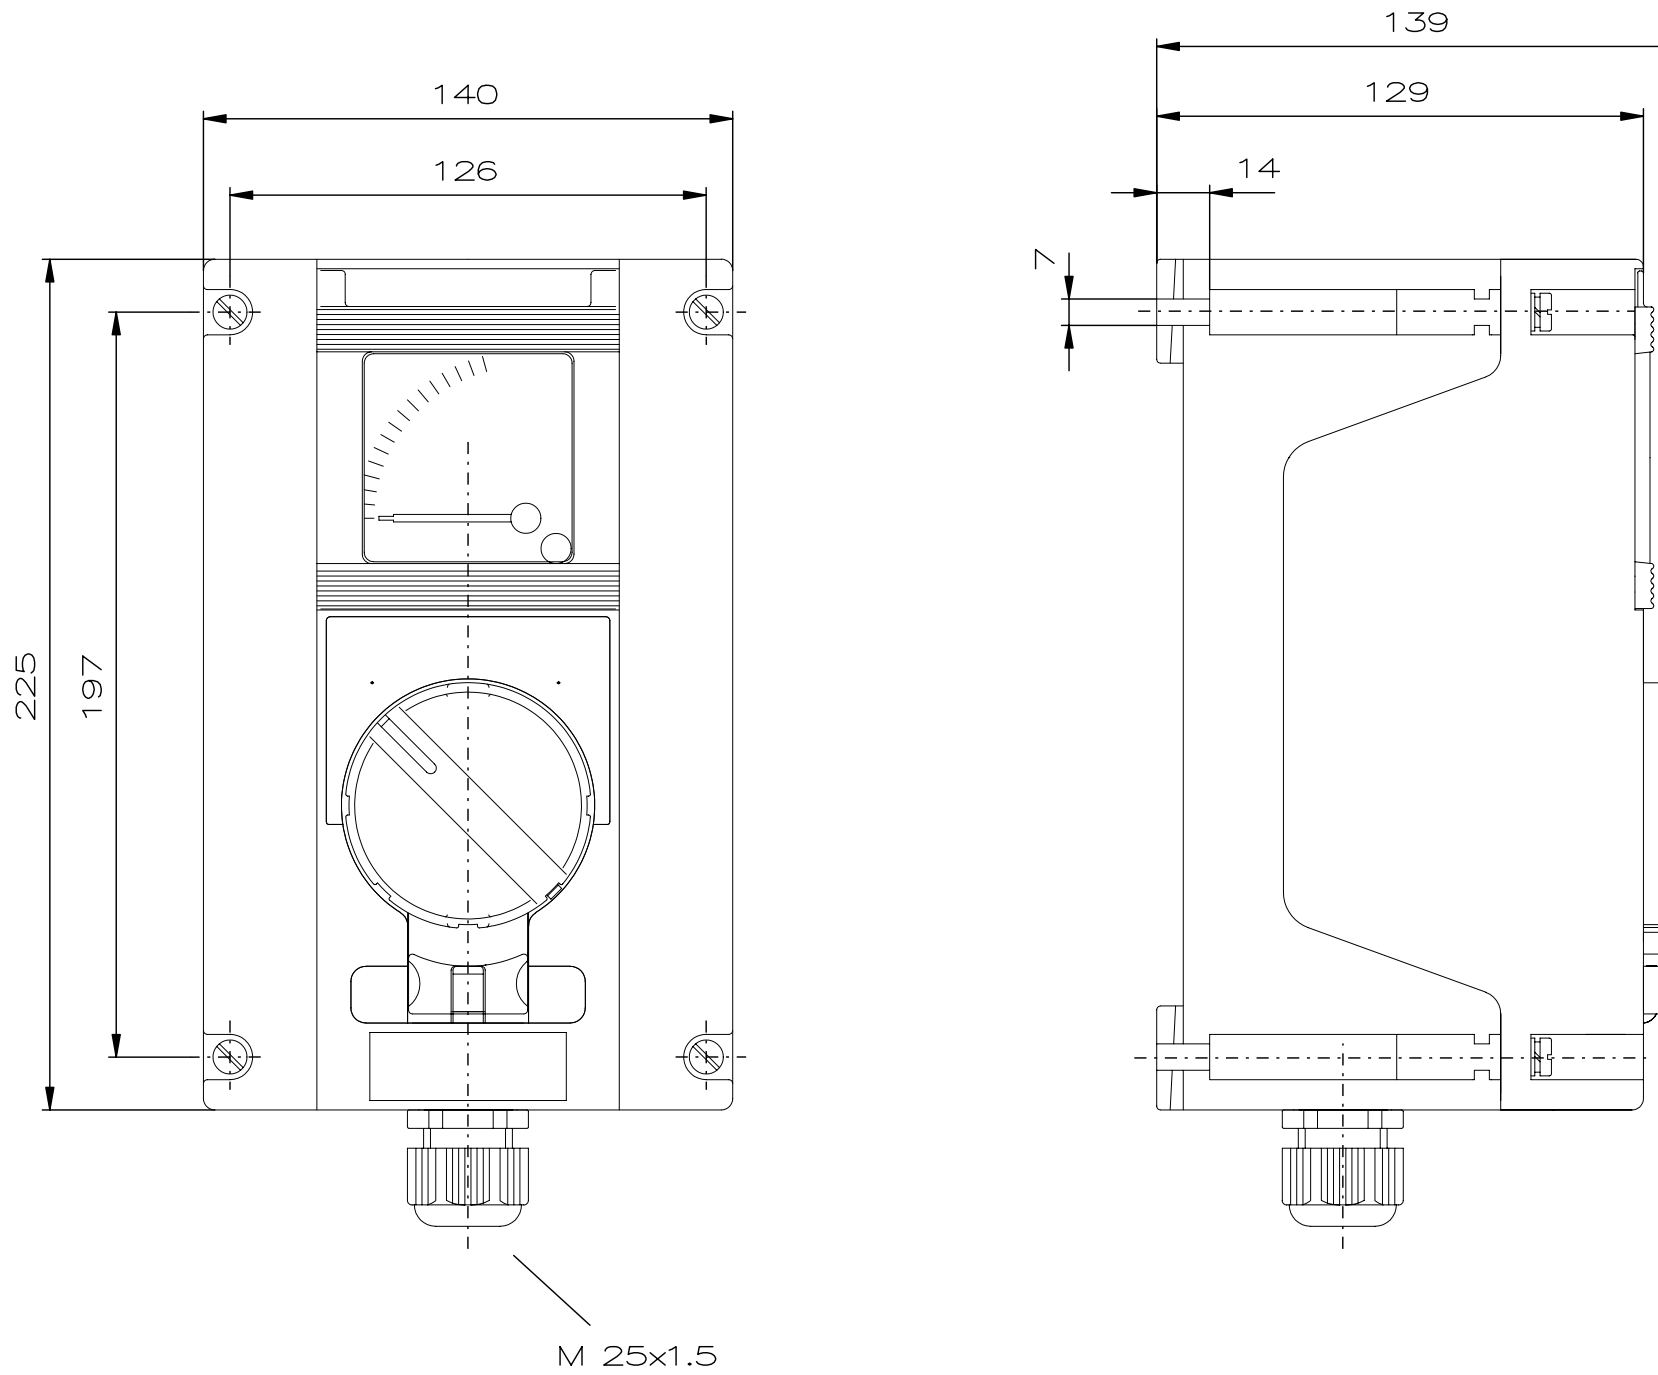

Designed with CAD-System ESP32

Description: Ex-Control Station 293 with silver contacts, contact arrangement 6, code 62

Beschreibung: Ex-Steuerschalter Typ 293 mit Silberkontakten, Schaltwerk 6, Code 62

				Date/ Datum	30.10.2008	Material-No./ Material-Nr.:
				Expert/ Bearbeiter	Kubesch	
Rev.st/ Zust.	Revision/ Änderung	Date/ Datum	Name/ Name		1:2	GHG2931000R0001
					Dimension unit: mm Maßeinheit: mm	