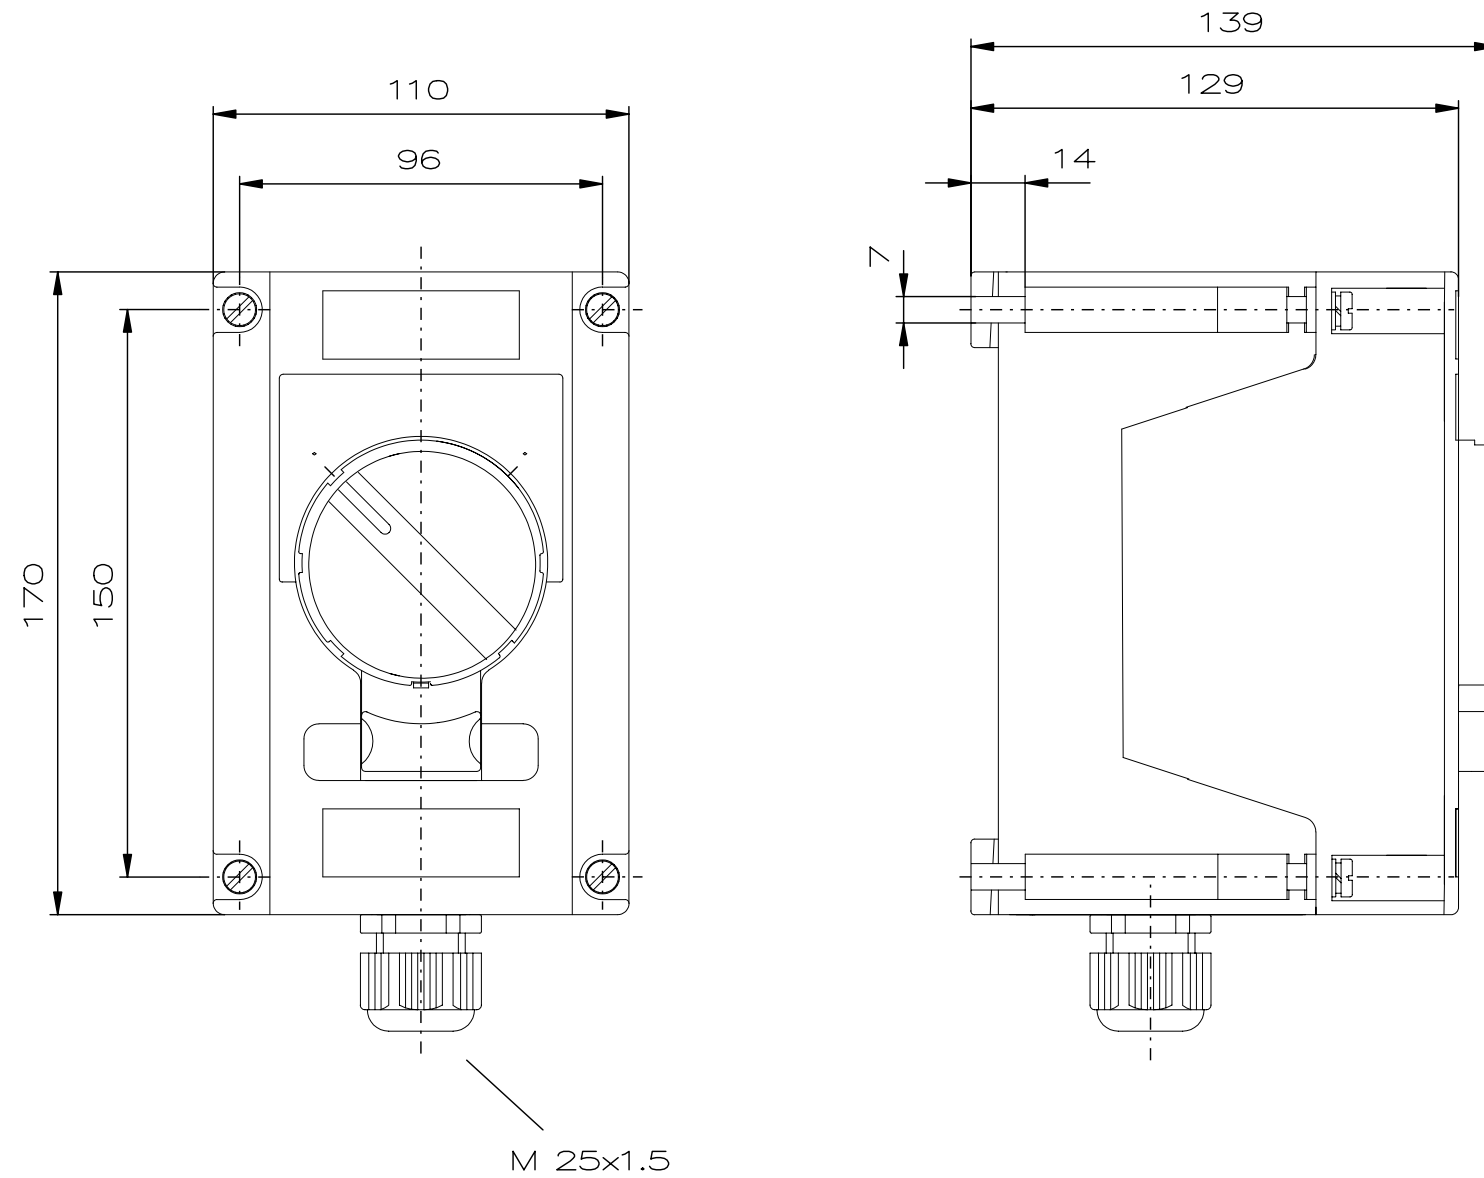

Designed with CAD-System ESP32

"Schutzvermerk nach DIN 34 beachten" / "Copyright reserved"

**Description:** Ex-Control Station 292 with silver contacts, contact arrangement 6, code 62

**Beschreibung:** Ex-Steuerschalter Typ 292 mit Silberkontakten, Schaltwerk 6, Code 62

					Date/ Datum	30.10.2008	Material-No./ Material-Nr.:
					Expert/ Bearbeiter	Kubesch	
Rev.st/ Zust.	Revision/ Änderung	Date/ Datum	Name/ Name		1:2	Dimension unit: mm Maßeinheit: mm	GHG2921000R0001

1 2 3 4 5 6 7 8 2