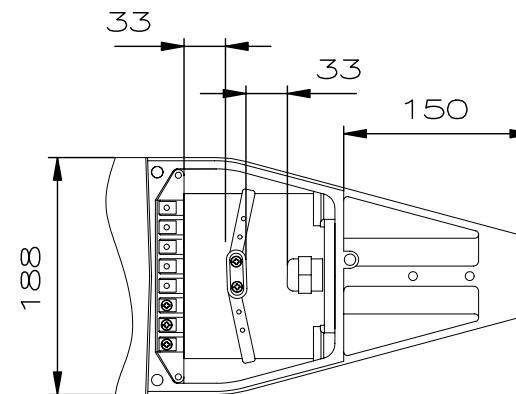

detail X shown without cover
ohne Deckel dargestellt

"Schutzvermerk nach DIN 34 beachten" / "Copyright reserved"

Description: Ex-pole mounted fluorescent light fitting eLLM 92 036/36

Beschreibung: Ex-Mastansatzleuchte eLLM 92 036/36

					Date/ Datum	09.07.2008	Material-No.: / Material-Nr.:
					Expert/ Bearbeiter	Röther	
Rev.st/ Zust.	Revision/ Änderung	Date/ Datum	Name/ Name		1:6	Dimension unit: mm Maßeinheit: mm	12269875101