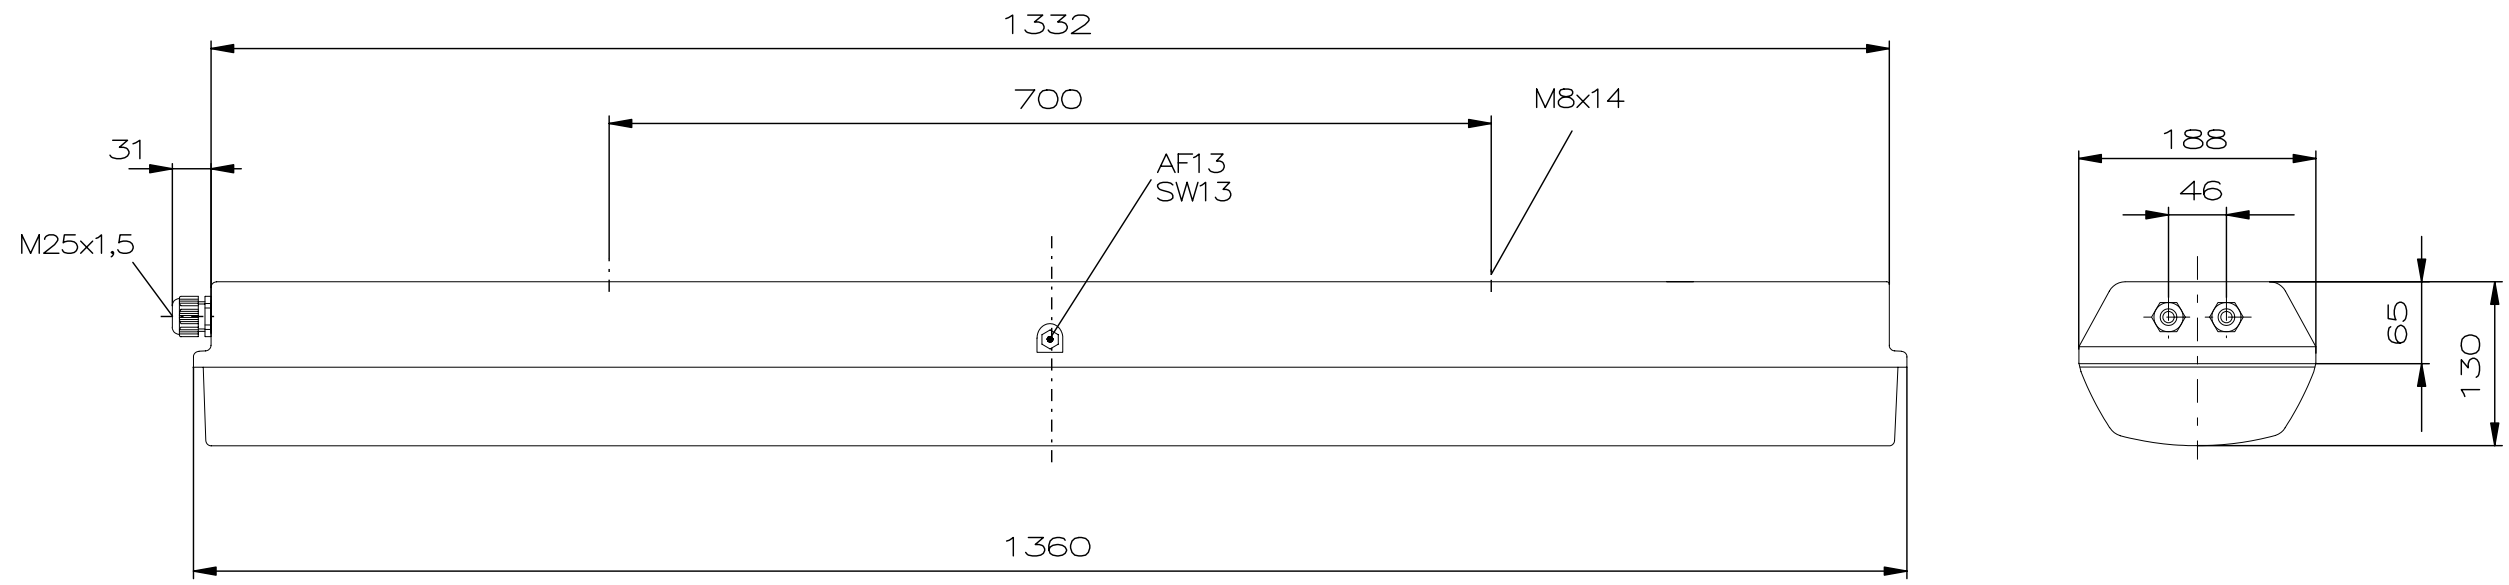

Designed with CAD-System ESP32

"Schutzvermerk nach DIN 34 beachten" / "Copyright reserved"

**Description:** Ex-fluorescent light fitting eLLK 92 036 1/6-1

**Beschreibung:** Ex-Langfeldleuchte eLLK 92 036 1/6-1

					Date/ Datum	09.07.2008	Material-No./ Material-Nr.:
					Expert/ Bearbeiter	Röther	
Rev.st/ Zust.	Revision/ Änderung	Date/ Datum	Name/ Name		1:6	Dimension unit: mm Maßeinheit: mm	12263875101

1 2 3 4 5 6 7 8 3