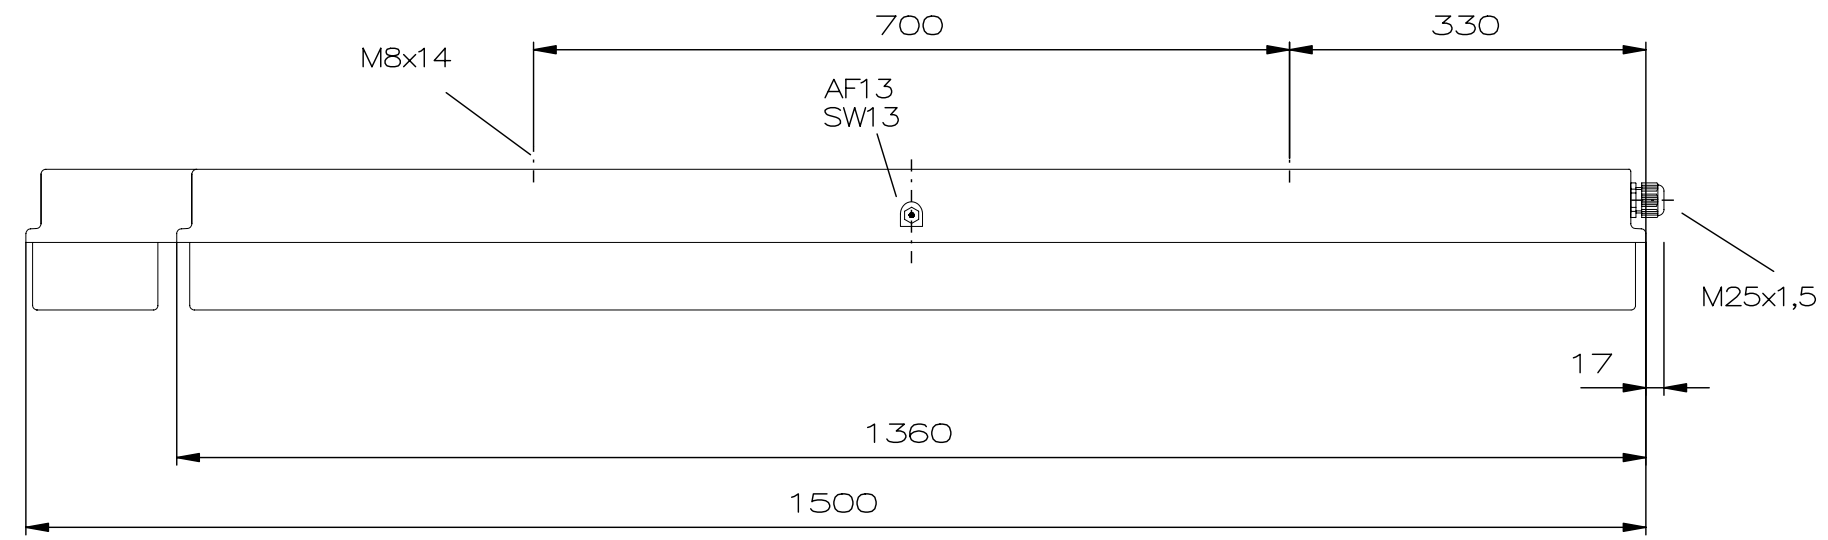

Designed with CAD-System ESP32

"Schutzvermerk nach DIN 34 beachten" / "Copyright reserved"

**Description:** Ex-fluorescent emergency light fitting eLLK 92 036/36 NIB 1/6-1  
**Beschreibung:** Ex-Notleuchte eLLK 92 036/36 NIB 1/6-1

					Date/ Datum	10.07.2008	<b>Material-No./ Material-Nr.:</b>  <b>12261879101</b>
					Expert/ Bearbeiter	Röther	
	Rev.st/ Zust.	Revision/ Änderung	Date/ Datum	Name/ Name	1:7	Dimension unit: mm Maßeinheit: mm	