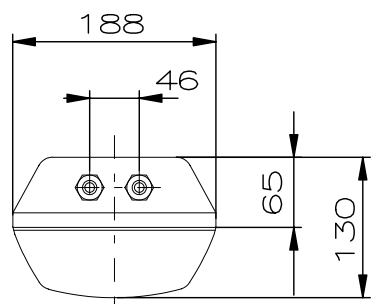

Designed with CAD-System ESP32

"Schutzvermerk nach DIN 34 beachten" / "Copyright reserved"

**Description:** Ex-fluorescent emergency light fitting eLLK 92 036/36 NIB 1/6-1  
**Beschreibung:** Ex-Notleuchte eLLK 92 036/36 NIB 1/6-1

					Date/ Datum	10.07.2008	<b>Material-No./ Material-Nr.:</b>  <b>12261879101</b>
					Expert/ Bearbeiter	Röther	
	Rev.st/ Zust.	Revision/ Änderung	Date/ Datum	Name/ Name	1:7	Dimension unit: mm Maßeinheit: mm	