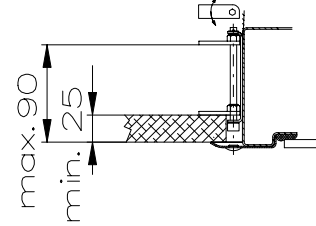

thickness of the ceiling
Stärke der Decke

"Schutzvermerk nach DIN 34 beachten" / "Copyright reserved"

Description: Ex-recessed ceiling light fitting eLLB 204 36 (4 x 36 W) 2/6-2, Sheet Metal, painted

Beschreibung: Ex-Deckeneinbauleuchte eLLB 204 36 (4 x 36 W) 2/6-2, Stahlblech, lackiert

					Date/ Datum	11.07.2008	Material-No./ Material-Nr.:
					Expert/ Bearbeiter	Röther	
Rev.st/ Zust.	Revision/ Änderung	Date/ Datum	Name/ Name		1:7	Dimension unit: mm Maßeinheit: mm	12190436001