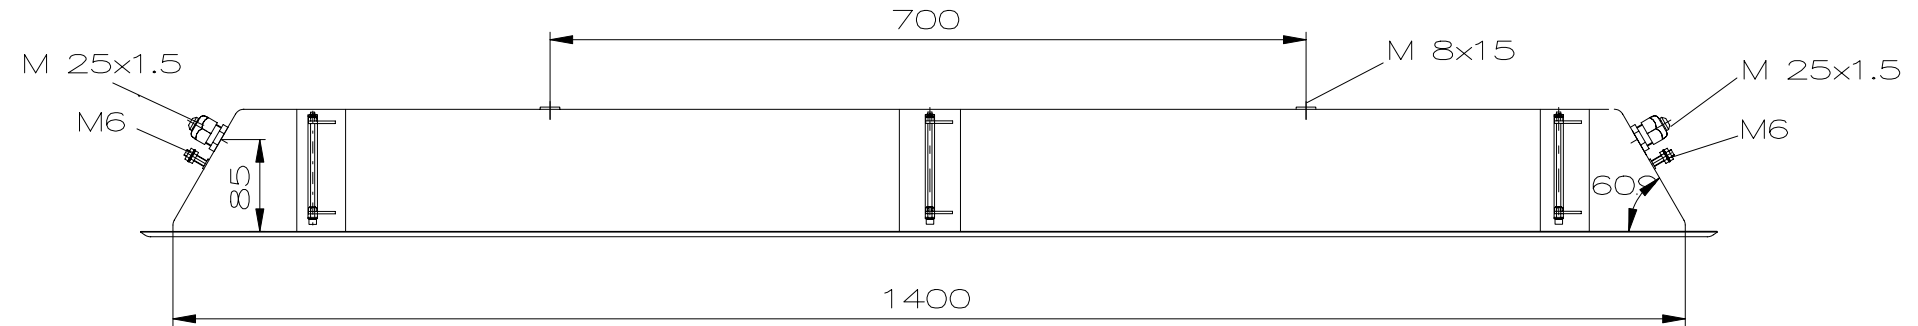

thickness of the ceiling
Stärke der Decke

"Schutzvermerk nach DIN 34 beachten" / "Copyright reserved"

Description: Ex-recessed ceiling light fitting eLLB 204 36 (4 x 36 W) 2/6-2, Sheet Metal, painted

Beschreibung: Ex-Deckeneinbauleuchte eLLB 204 36 (4 x 36 W) 2/6-2, Stahlblech, lackiert

					Date/ Datum	11.07.2008	Material-No./ Material-Nr.:
					Expert/ Bearbeiter	Röther	
Rev.st/ Zust.	Revision/ Änderung	Date/ Datum	Name/ Name		1:7	Dimension unit: mm Maßeinheit: mm	12190436001