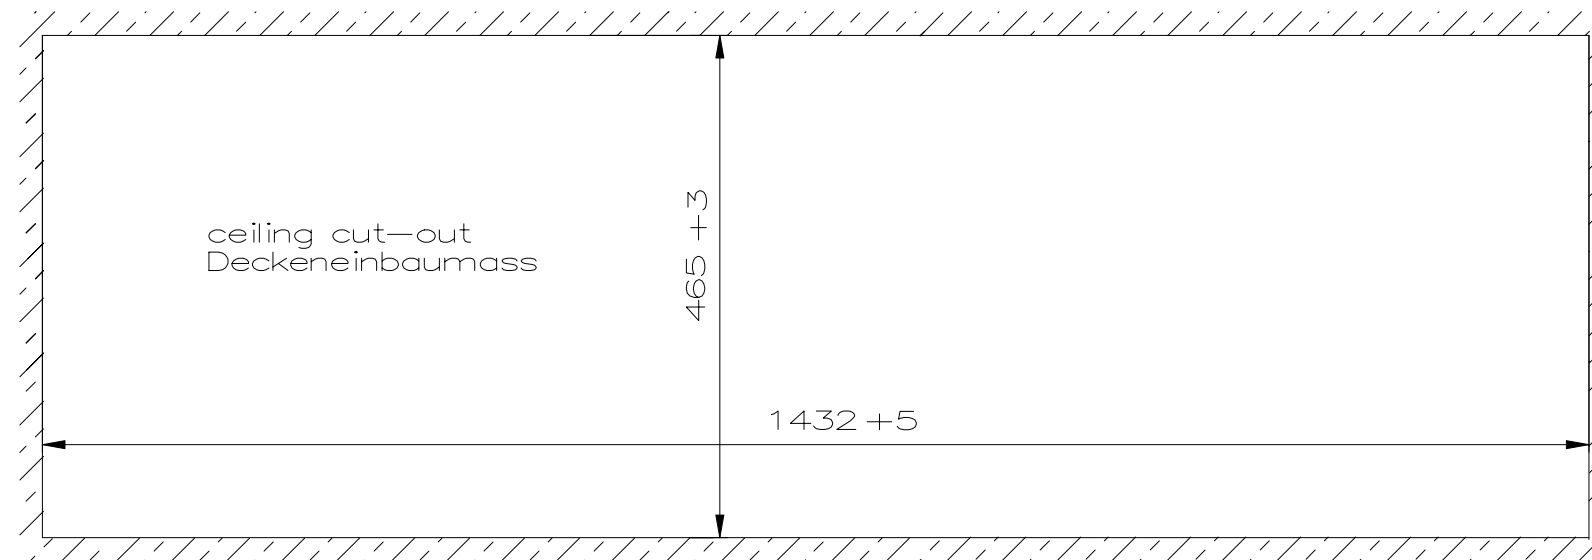

thickness of the ceiling
Stärke der Decke

"Schutzvermerk nach DIN 34 beachten" / "Copyright reserved"

Description: Ex-recessed ceiling light fitting eLLB 204 36 (4 x 36 W) 2/6-2, Sheet Metal, painted

Beschreibung: Ex-Deckeneinbauleuchte eLLB 204 36 (4 x 36 W) 2/6-2, Stahlblech, lackiert

					Date/ Datum	11.07.2008	Material-No./ Material-Nr.:
					Expert/ Bearbeiter	Röther	
Rev.st/ Zust.	Revision/ Änderung	Date/ Datum	Name/ Name		1:7	Dimension unit: mm Maßeinheit: mm	12190436001