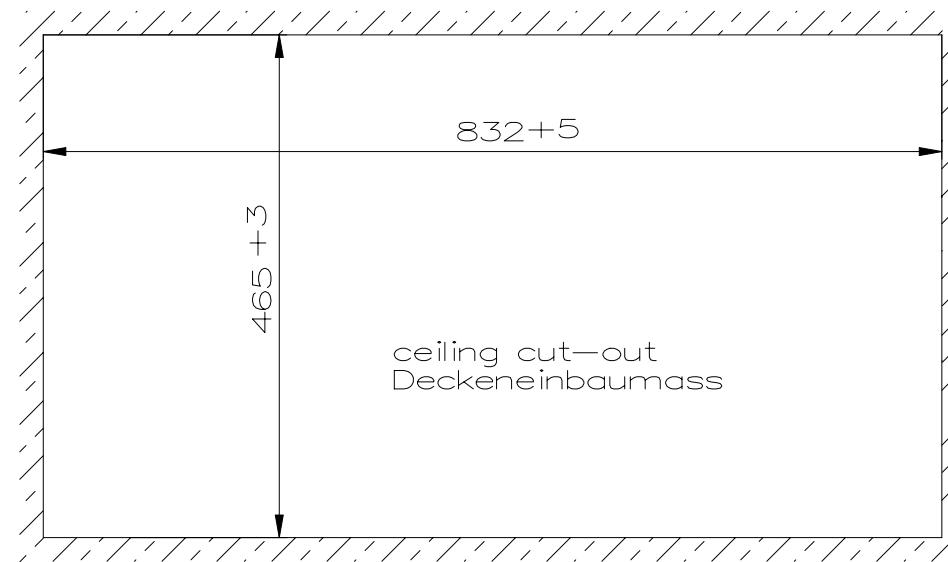

thickness of the ceiling
Stärke der Decke

"Schutzvermerk nach DIN 34 beachten" / "Copyright reserved"

Description: Ex-recessed ceiling light fitting eLLB 204 18 (4 x 18 W) 2/6-2, Sheet Metal, painted

Beschreibung: Ex-Deckeneinbauleuchte eLLB 204 18 (4 x 18 W) 2/6-2, Stahlblech, lackiert

COOPER Crouse-Hinds

					Date/ Datum	11.07.2008	Material-No./ Material-Nr.:
					Expert/ Bearbeiter	Röther	
Rev.st/ Zust.	Revision/ Änderung	Date/ Datum	Name/ Name		1:7	Dimension unit: mm Maßeinheit: mm	12190418001