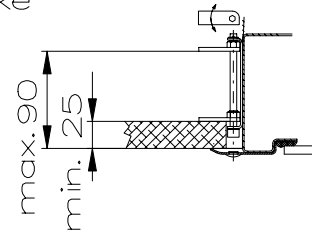

thickness of the ceiling
Stärke der Decke

"Schutzvermerk nach DIN 34 beachten" / "Copyright reserved"

Description: Ex-recessed ceiling light fitting eLLB 204 18 (4 x 18 W) 2/6-2, Sheet Metal, painted

Beschreibung: Ex-Deckeneinbauleuchte eLLB 204 18 (4 x 18 W) 2/6-2, Stahlblech, lackiert

COOPER Crouse-Hinds

					Date/ Datum	11.07.2008	Material-No./ Material-Nr.:
					Expert/ Bearbeiter	Röther	
Rev.st/ Zust.	Revision/ Änderung	Date/ Datum	Name/ Name		1:7	Dimension unit: mm Maßeinheit: mm	12190418001