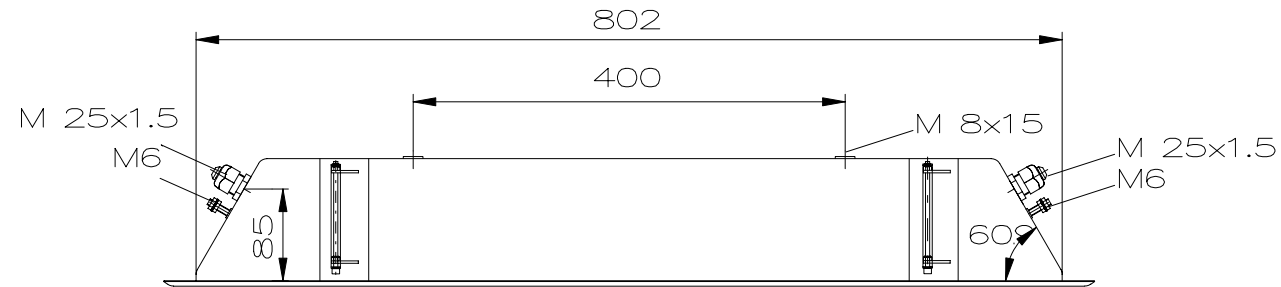

thickness of the ceiling
Stärke der Decke

"Schutzvermerk nach DIN 34 beachten" / "Copyright reserved"

Description: Ex-recessed ceiling light fitting eLLB 204 18 (4 x 18 W) 2/6-2, Sheet Metal, painted

Beschreibung: Ex-Deckeneinbauleuchte eLLB 204 18 (4 x 18 W) 2/6-2, Stahlblech, lackiert

COOPER Crouse-Hinds

					Date/ Datum	11.07.2008	Material-No./ Material-Nr.:
					Expert/ Bearbeiter	Röther	
Rev.st/ Zust.	Revision/ Änderung	Date/ Datum	Name/ Name		1:7	Dimension unit: mm Maßeinheit: mm	12190418001