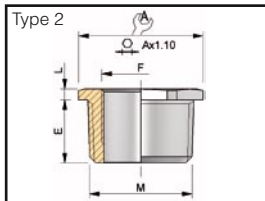

Joint plat
Sealing washer

Filetage / Thread	1/4	3/8	1/2	3/4	1	1 1/4	1 1/2	2	2 1/2	3	3 1/2
CODE néoprène	229014	229038	229012	229034	229010	229114	229112	229020	229212	229300	229312
D (mm)	20	22	27	33	41	52	57	71	85	104	120
e (mm)	1,5	1,5	1,5	1,5	1,5	1,5	1,5	2	2	2	2

Adaptateur Male NPT/Femelle ISO
NPT male to female ISO adaptor

Filetage / Thread	1/2/12	1/2/20	1/2/25	3/4/16	3/4/20	3/4/25	1/20	1/25	1/32	1 1/4/25
CODE / CODE	740914	740454	740714	740204	740464	740724	740474	740734	740994	740744
Type	2	1	1	2	2	1	2	2	1	2
A (mm) 	22	23	28	28	28	28	36	36	36	44
Ø D		15	15				20,1		26	
L (mm)	3	18,5	19	3	3	19	3,5	3,5	19	4
E (mm)	16	16	16	16	16	16	20	20	20	20

Filetage / Thread	1 1/4/32	1 1/2/32	1 1/2/40	1 1/2/50	2/50	2/75	2 1/2/50	2 1/2/63	3/63	3/75
CODE / CODE	741004	741014	741274	741534	741544	742064	741554	741814	741824	742084
Type	2	2	2	1	2	1	2	2	2	2
A (mm) 	44	50	50	54	64	80	75	75	90	90
Ø D				40,8		52,4				
L (mm)	4	5	5	20	5,5	22,5	6	6	8	8
E (mm)	20	20	20	20	20	20	28	28	30	30