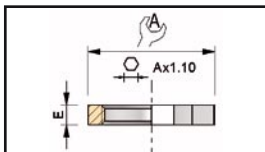

COMPOSANTS NPT COMPONENTS NPT

Bague de mise à la masse laiton nickelé
Nickel plated brass earthtags

Filetage / Thread	3/8	1/2	3/4	1	1 1/4	1 1/2	2	2 1/2
CODE / CODE	567044	567064	567084	567104	567134	567154	567174	567194
A (mm)	53,8	61,5	73	73	86,5	111,5	125,5	137,5
B (mm)	33	36	41	41	44,5	58	67	73
Ø C	7	10,5	12,2	12,2	13,5	13,5	13,5	13,5
Ø D	28,6	34	42	42	54	67	77	89
E (mm)	13	17	22	22	30	40	40	40

Contre-écrou laiton nickelé
Nickel plated brass locknut

Filetage / Thread	1/4	3/8	1/2	3/4	1	1 1/4	1 1/2	2	2 1/2	3	3 1/2
CODE / CODE	280104	280114	280124	280134	280144	280154	280164	280174	280184	280194	280204
A (mm)	16	20	24	30	37	47	52	64	77	95	110
L (mm)	2,8	2,8	3,5	3,5	4,5	4,5	5	5,5	6,5	8	10

Joint plat
Sealing washer

Filetage / Thread	1/4	3/8	1/2	3/4	1	1 1/4	1 1/2	2	2 1/2	3	3 1/2
CODE néoprène	229014	229038	229012	229034	229010	229114	229112	229020	229212	229300	229312
D (mm)	20	22	27	33	41	52	57	71	85	104	120
e (mm)	1,5	1,5	1,5	1,5	1,5	1,5	1,5	2	2	2	2

Filetage / Thread	1 1/4/32	1 1/2/32	1 1/2/40	1 1/2/50	2/50	2/75	2 1/2/50	2 1/2/63	3/63	3/75
CODE / CODE	741004	741014	741274	741534	741544	742064	741554	741814	741824	742084
Type	2	2	2	1	2	1	2	2	2	2
A (mm) 	44	50	50	54	64	80	75	75	90	90
Ø D				40,8		52,4				
L (mm)	4	5	5	20	5,5	22,5	6	6	8	8
E (mm)	20	20	20	20	20	20	28	28	30	30