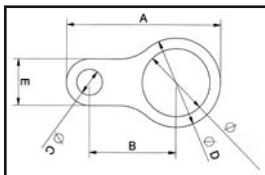

COMPOSANTS NPT COMPONENTS NPT

Bague de mise à la masse laiton nickelé
Nickel plated brass earthtags

Filetage / Thread	3/8	1/2	3/4	1	1 1/4	1 1/2	2	2 1/2
CODE / CODE	567044	567064	567084	567104	567134	567154	567174	567194
A (mm)	53,8	61,5	73	73	86,5	111,5	125,5	137,5
B (mm)	33	36	41	41	44,5	58	67	73
Ø C	7	10,5	12,2	12,2	13,5	13,5	13,5	13,5
Ø D	28,6	34	42	42	54	67	77	89
E (mm)	13	17	22	22	30	40	40	40

Contre-écrou laiton nickelé
Nickel plated brass locknut

Filetage / Thread	1/4	3/8	1/2	3/4	1	1 1/4	1 1/2	2	2 1/2	3	3 1/2
CODE / CODE	280104	280114	280124	280134	280144	280154	280164	280174	280184	280194	280204
A (mm)	16	20	24	30	37	47	52	64	77	95	110
L (mm)	2,8	2,8	3,5	3,5	4,5	4,5	5	5,5	6,5	8	10

Joint plat
Sealing washer

Filetage / Thread	1/4	3/8	1/2	3/4	1	1 1/4	1 1/2	2	2 1/2	3	3 1/2
CODE néoprène	229014	229038	229012	229034	229010	229114	229112	229020	229212	229300	229312
D (mm)	20	22	27	33	41	52	57	71	85	104	120
e (mm)	1,5	1,5	1,5	1,5	1,5	1,5	1,5	2	2	2	2

Filetage / Thread	1 1/4/32	1 1/2/32	1 1/2/40	1 1/2/50	2/50	2/75	2 1/2/50	2 1/2/63	3/63	3/75
CODE / CODE	741004	741014	741274	741534	741544	742064	741554	741814	741824	742084
Type	2	2	2	1	2	1	2	2	2	2
A (mm) 	44	50	50	54	64	80	75	75	90	90
Ø D				40,8		52,4				
L (mm)	4	5	5	20	5,5	22,5	6	6	8	8
E (mm)	20	20	20	20	20	20	28	28	30	30