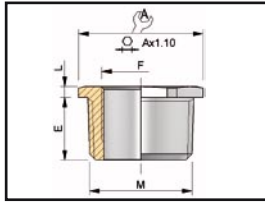

Filetage / Thread	3/4 / 1/2	1 / 1/2	1 / 3/4	1/1/4 / 3/4	1/1/4 / 1	1/1/2 / 1	1 1/2 / 1 1/4	2 / 1 1/4	2 / 1 1/2	2/1
CODE / CODE	744884	744894	745154	745164	745424	745434	745694	745704	745964	745444
A (mm)	28	36	36	44	44	50	50	64	64	64
Ø D	15	20,1	20,1	26	26	34,8	34,8	40,8	40,8	40,8
L (mm)	3	3,5	3,5	4	4	5	5	5,5	5,5	5,5
E (mm)	16	20	20	20	20	20	20	20	20	20