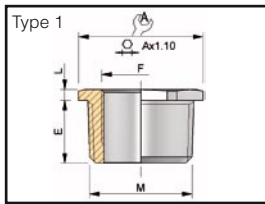

Bouchon laiton nickelé
Nickel plated brass stopping plug

Filetage / Thread	1/4	3/8	1/2	3/4	1	1 1/4	1 1/2	2	2 1/2	3	3 1/2
CODE / CODE	190194	190294	190394	190494	190594	190694	190794	190894	190994	191094	191194
A (mm)	14	18	22	28	36	44	50	64	75	90	110
L (mm)	2,8	2,8	3	3	3,5	4	5	5,5	6	8	10
E (mm)	12	12	16	16	20	20	20	20	28	30	32
Poids (g)	11	18	21,5	43	77,5	116	157	253	440	705	1105

Joint plat
Sealing washer

Filetage / Thread	1/4	3/8	1/2	3/4	1	1 1/4	1 1/2	2	2 1/2	3	3 1/2
CODE néoprène	229014	229038	229012	229034	229010	229114	229112	229020	229212	229300	229312
D (mm)	20	22	27	33	41	52	57	71	85	104	120
e (mm)	1,5	1,5	1,5	1,5	1,5	1,5	1,5	2	2	2	2

Adaptateur Male NPT/Femelle ISO
NPT male to female ISO adaptor

Filetage / Thread	1/2/12	1/2/20	1/2/25	3/4/16	3/4/20	3/4/25	1/20	1/25	1/32	1 1/4/25
CODE / CODE	740914	740454	740714	740204	740464	740724	740474	740734	740994	740744
Type	2	1	1	2	2	1	2	2	1	2
A (mm) 	22	23	28	28	28	28	36	36	36	44
Ø D		15	15				20,1		26	
L (mm)	3	18,5	19	3	3	19	3,5	3,5	19	4
E (mm)	16	16	16	16	16	16	20	20	20	20

Filetage / Thread	1 1/4/32	1 1/2/32	1 1/2/40	1 1/2/50	2/50	2/75	2 1/2/50	2 1/2/63	3/63	3/75
CODE / CODE	741004	741014	741274	741534	741544	742064	741554	741814	741824	742084
Type	2	2	2	1	2	1	2	2	2	2
A (mm) 	44	50	50	54	64	80	75	75	90	90
Ø D				40,8		52,4				
L (mm)	4	5	5	20	5,5	22,5	6	6	8	8
E (mm)	20	20	20	20	20	20	28	28	30	30