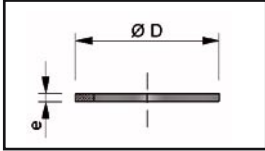

Contre-écrou laiton nickelé
Nickel plated brass locknut

Filetage / Thread	1/4	3/8	1/2	3/4	1	1 1/4	1 1/2	2	2 1/2	3	3 1/2
CODE / CODE	280104	280114	280124	280134	280144	280154	280164	280174	280184	280194	280204
A (mm)	16	20	24	30	37	47	52	64	77	95	110
L (mm)	2,8	2,8	3,5	3,5	4,5	4,5	5	5,5	6,5	8	10

Bouchon laiton nickelé
Nickel plated brass stopping plug

Filetage / Thread	1/4	3/8	1/2	3/4	1	1 1/4	1 1/2	2	2 1/2	3	3 1/2
CODE / CODE	190194	190294	190394	190494	190594	190694	190794	190894	190994	191094	191194
A (mm)	14	18	22	28	36	44	50	64	75	90	110
L (mm)	2,8	2,8	3	3	3,5	4	5	5,5	6	8	10
E (mm)	12	12	16	16	20	20	20	20	28	30	32
Poids (g)	11	18	21,5	43	77,5	116	157	253	440	705	1105

Joint plat
Sealing washer

Filetage / Thread	1/4	3/8	1/2	3/4	1	1 1/4	1 1/2	2	2 1/2	3	3 1/2
CODE néoprène	229014	229038	229012	229034	229010	229114	229112	229020	229212	229300	229312
D (mm)	20	22	27	33	41	52	57	71	85	104	120
e (mm)	1,5	1,5	1,5	1,5	1,5	1,5	1,5	2	2	2	2

Filetage / Thread	1 1/4/32	1 1/2/32	1 1/2/40	1 1/2/50	2/50	2/75	2 1/2/50	2 1/2/63	3/63	3/75
CODE / CODE	741004	741014	741274	741534	741544	742064	741554	741814	741824	742084
Type	2	2	2	1	2	1	2	2	2	2
A (mm) 	44	50	50	54	64	80	75	75	90	90
Ø D				40,8		52,4				
L (mm)	4	5	5	20	5,5	22,5	6	6	8	8
E (mm)	20	20	20	20	20	20	28	28	30	30