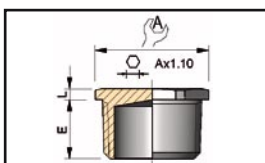

Filetage / Thread	1/4	3/8	1/2	3/4	1	1 1/4	1 1/2	2	2 1/2	3	3 1/2
CODE / CODE	190194	190294	190394	190494	190594	190694	190794	190894	190994	191094	191194
A (mm)	14	18	22	28	36	44	50	64	75	90	110
L (mm)	2,8	2,8	3	3	3,5	4	5	5,5	6	8	10
E (mm)	12	12	16	16	20	20	20	20	28	30	32
Poids (g)	11	18	21,5	43	77,5	116	157	253	440	705	1105